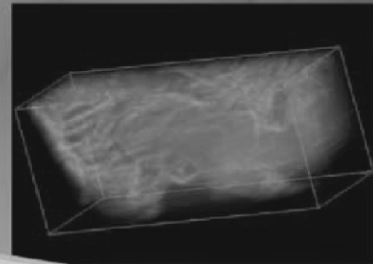

# INTRODUCING THE NEW JEOL JIB-4500

SCAN d.o.o. Preddvor

Breg ob Kokri 7 · SI-4205 Preddvor · Phone +386-4-2750200

Fax +386-4-2750420 · scan@siol.net